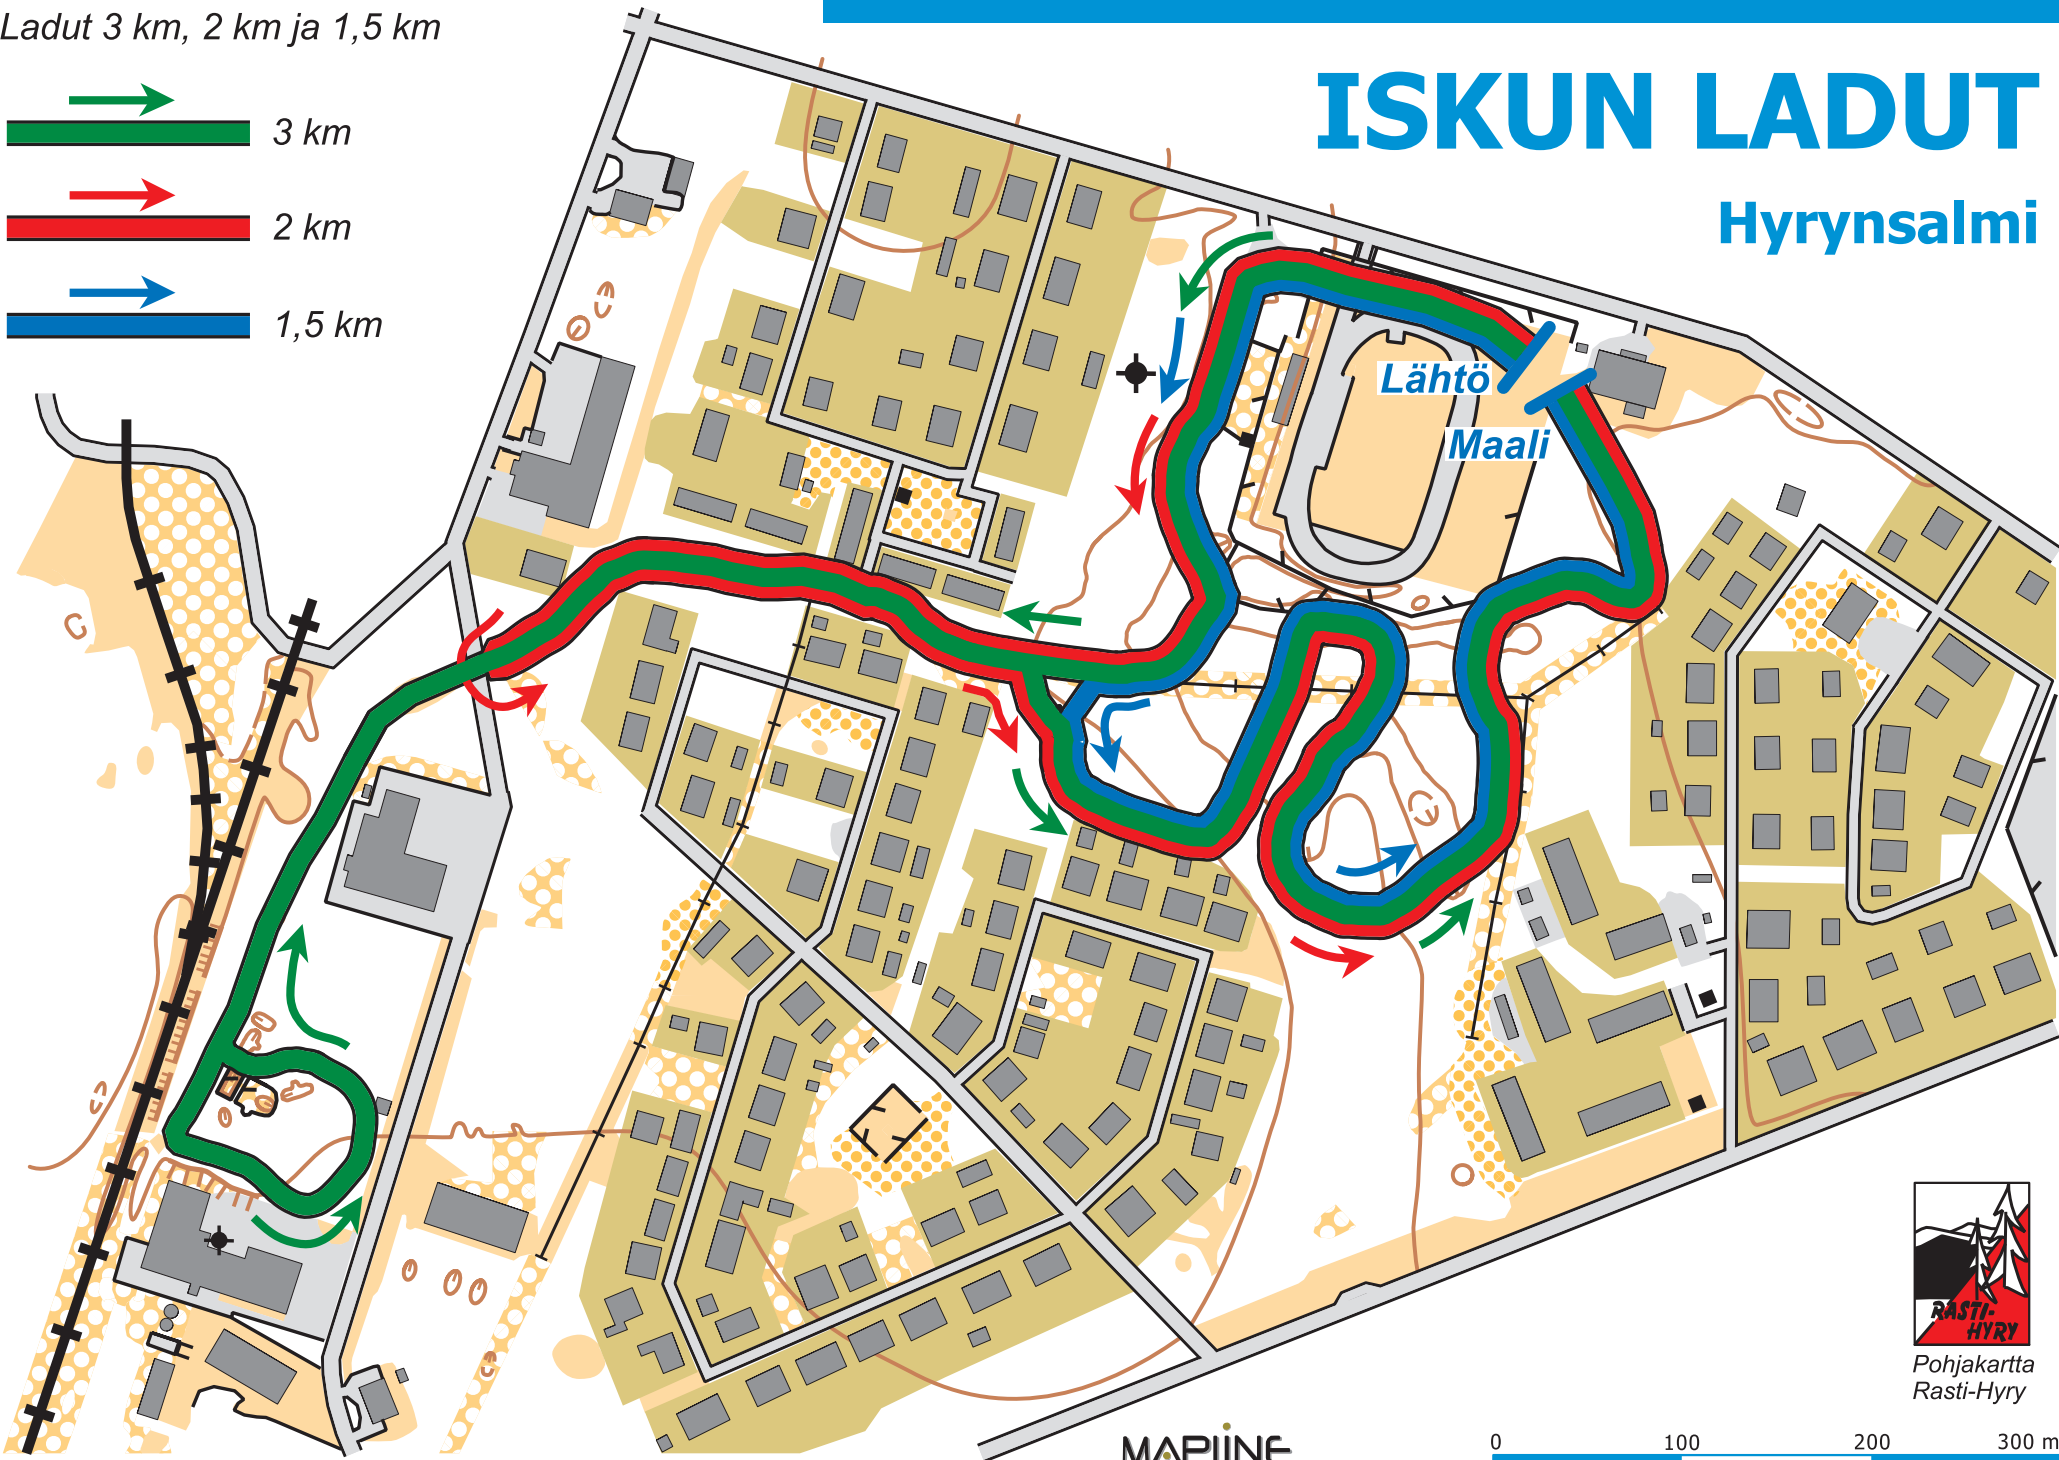

Ladut 3 km, 2 km ja 1,5 km

ISKUN LADUT

Hyrynsalmi

Pohjakaartta
Rasti-Hyry